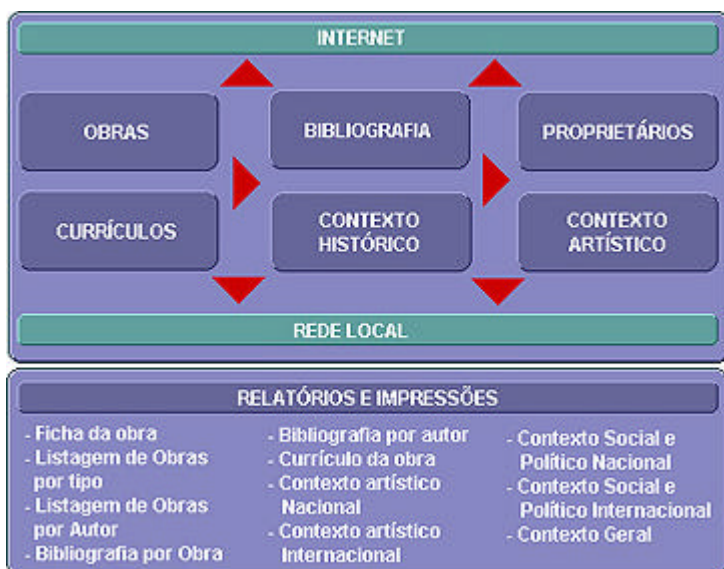

Galo ArtAtlas

Galo ArtAtlas® é um sistema informático de gestão e catalogação de imagens digitais de obras de Arte. Inclui detalhes de informação específicos para vários tipos de obras de Arte, associação com dados bibliográficos e contextos históricos e artísticos.

Conceito

Funções

Vantagens

Preço

Início

Conceito

- ▶ **Relacional**, integrando diferentes níveis de informação;
- ▶ **Customizável**, de acordo com as necessidades específicas de cada Organização;
- ▶ **Flexível**, de adaptação a situações com graus de dificuldade diferente;
- ▶ **Escalável**, em sintonia com o ritmo natural das organizações;
- ▶ **Seguro**, com vários níveis de *passwords* e cópias de segurança automáticos.