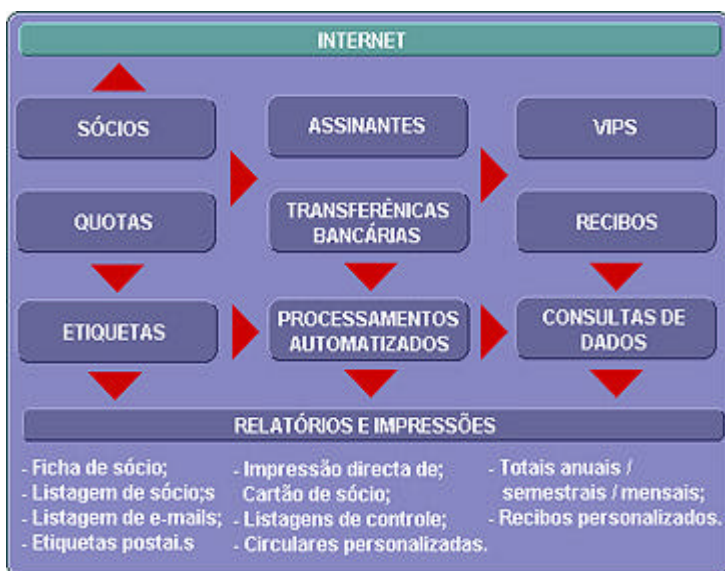

Galo AssociAtlas

Galo AssociAtlas® é um sistema informático, inovador e robusto, de gestão de associações de média e grande dimensão. Em rede e integrado com a internet estabelece um interface directo com os intervenientes internos e com os associados.

Conceito

Funções

Vantagens

Preço

Início

Conceito

- ▶ **Relacional**, integrando diferentes níveis de informação;
- ▶ **Customizável**, de acordo com as necessidades específicas de cada Organização;
- ▶ **Flexível**, de adaptação a situações com graus de dificuldade diferente;
- ▶ **Escalável**, em sintonia com o ritmo natural das organizações;
- ▶ **Seguro**, com vários níveis de *passwords* e cópias de segurança automáticos.