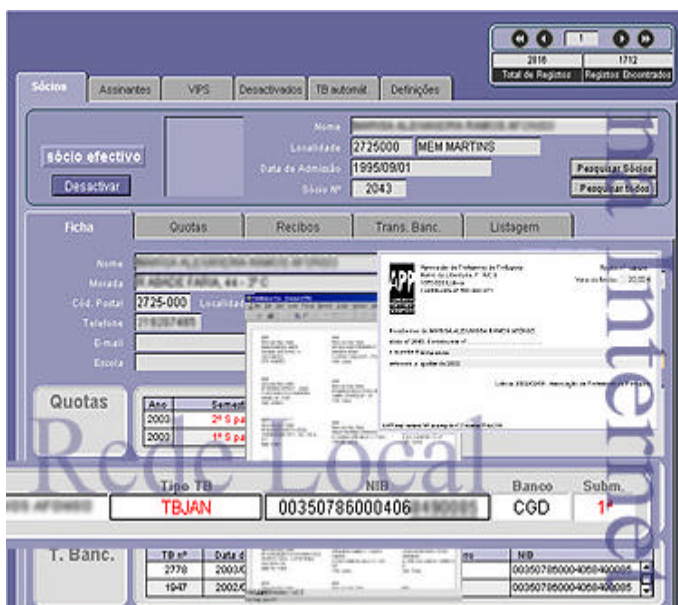

Peça mais informações sobre o AssociAtlas®

Contacto: R. Maestro Raúl Ferrão, 19 - 1500-405 Lisboa, Tel. 217 649 577, info@galoit.com

Galo SchoolAtlas

Gerir Conservatórios de Música

MAIS INFO

Galo ArtAtlas

Gerir imagens digitais de obras de Arte

MAIS INFO

Galo AssociAtlas

Gerir Associações
Integração com Internet

MAIS INFO

Galo ELP

Executive Learning Program

MAIS INFO