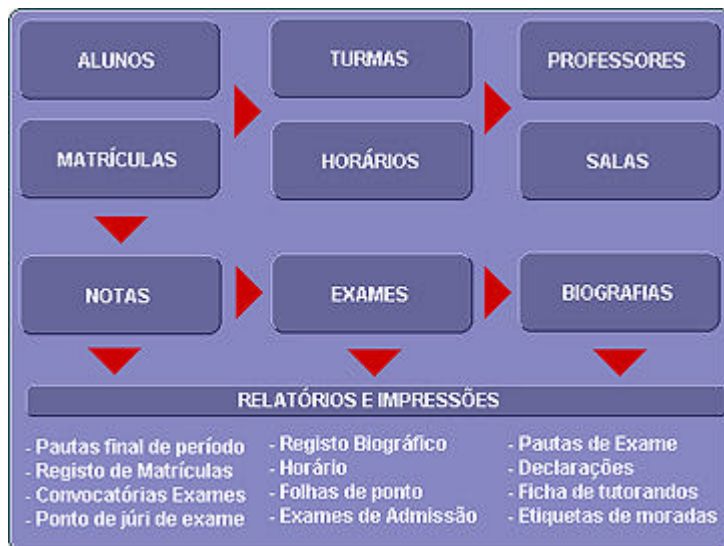

# Galo SchoolAtlas

É um sistema informático de gestão de escolas, criado sob o conceito de integração de pólos de informação. Alunos, Professores, Turmas, Disciplinas, Gestão de Salas, Pautas, Exames, Tutoria, Notas Correio e Acções.

## Conceito

- ▶ **Relacional**, integrando diferentes níveis de informação;
- ▶ **Customizável**, de acordo com as necessidades específicas de cada Organização;
- ▶ **Flexível**, de adaptação a situações com graus de dificuldade diferente;
- ▶ **Escalável**, em sintonia com o ritmo natural das organizações;
- ▶ **Seguro**, com vários níveis de *passwords* e cópias de segurança automáticos.